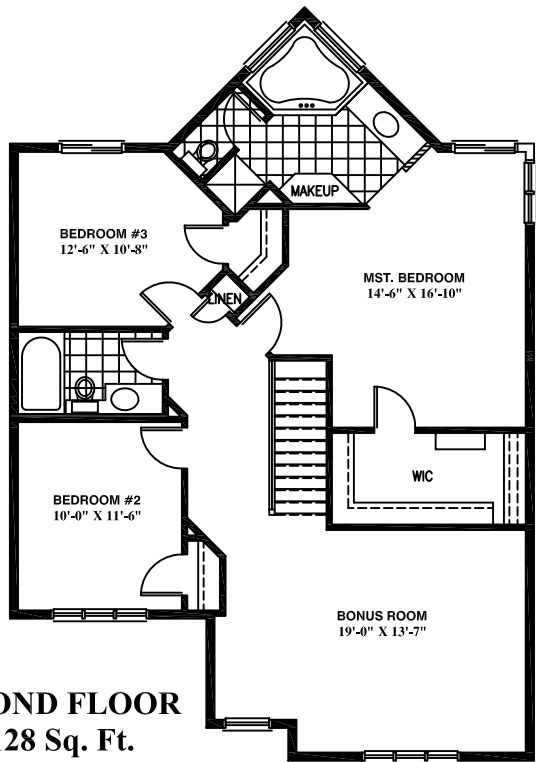

32'-0" WIDTH

**WINSLOW**  
2158 Sq. Ft.