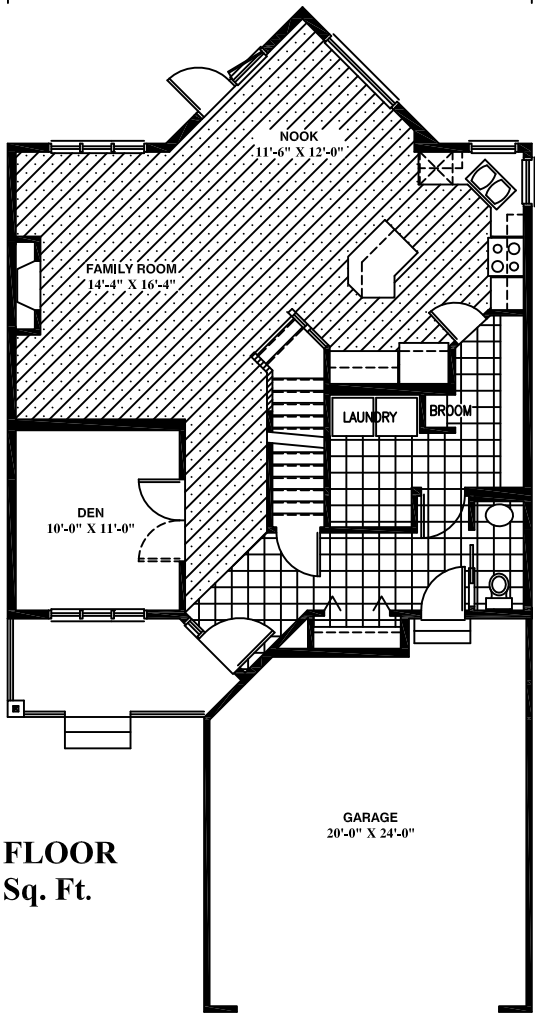

32'-0" WIDTH

**WINSLOW**  
2158 Sq. Ft.